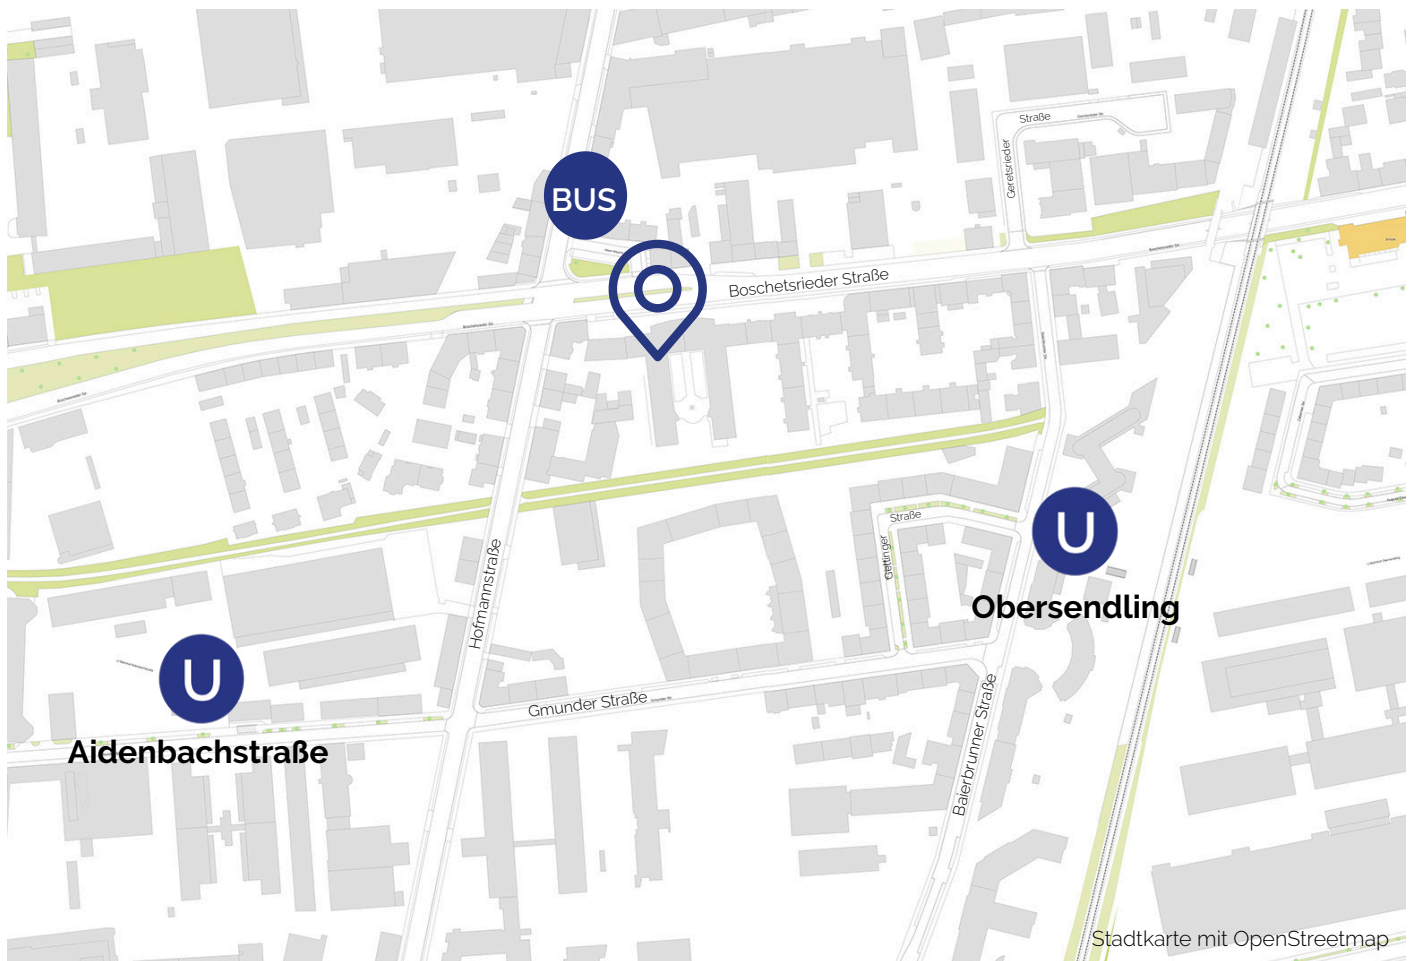

ConMoto Strategie und Realisierung GmbH Lageplan Büro und Tiefgarage

ConMoto
Strategie und Realisierung GmbH
Boschetsrieder Str. 69 / 3. OG
81379 München

ConMoto Strategie und Realisierung GmbH

Parkplätze Tiefgarage 1. UG

U-Bahn

Linie U3

Haltestelle: Obersendling (400 m zu ConMoto)

Haltestelle: Aidenbachstraße (450 m zu ConMoto)

Bus

Linie 54

Haltestelle: Hofmannstraße (90 m zu ConMoto)