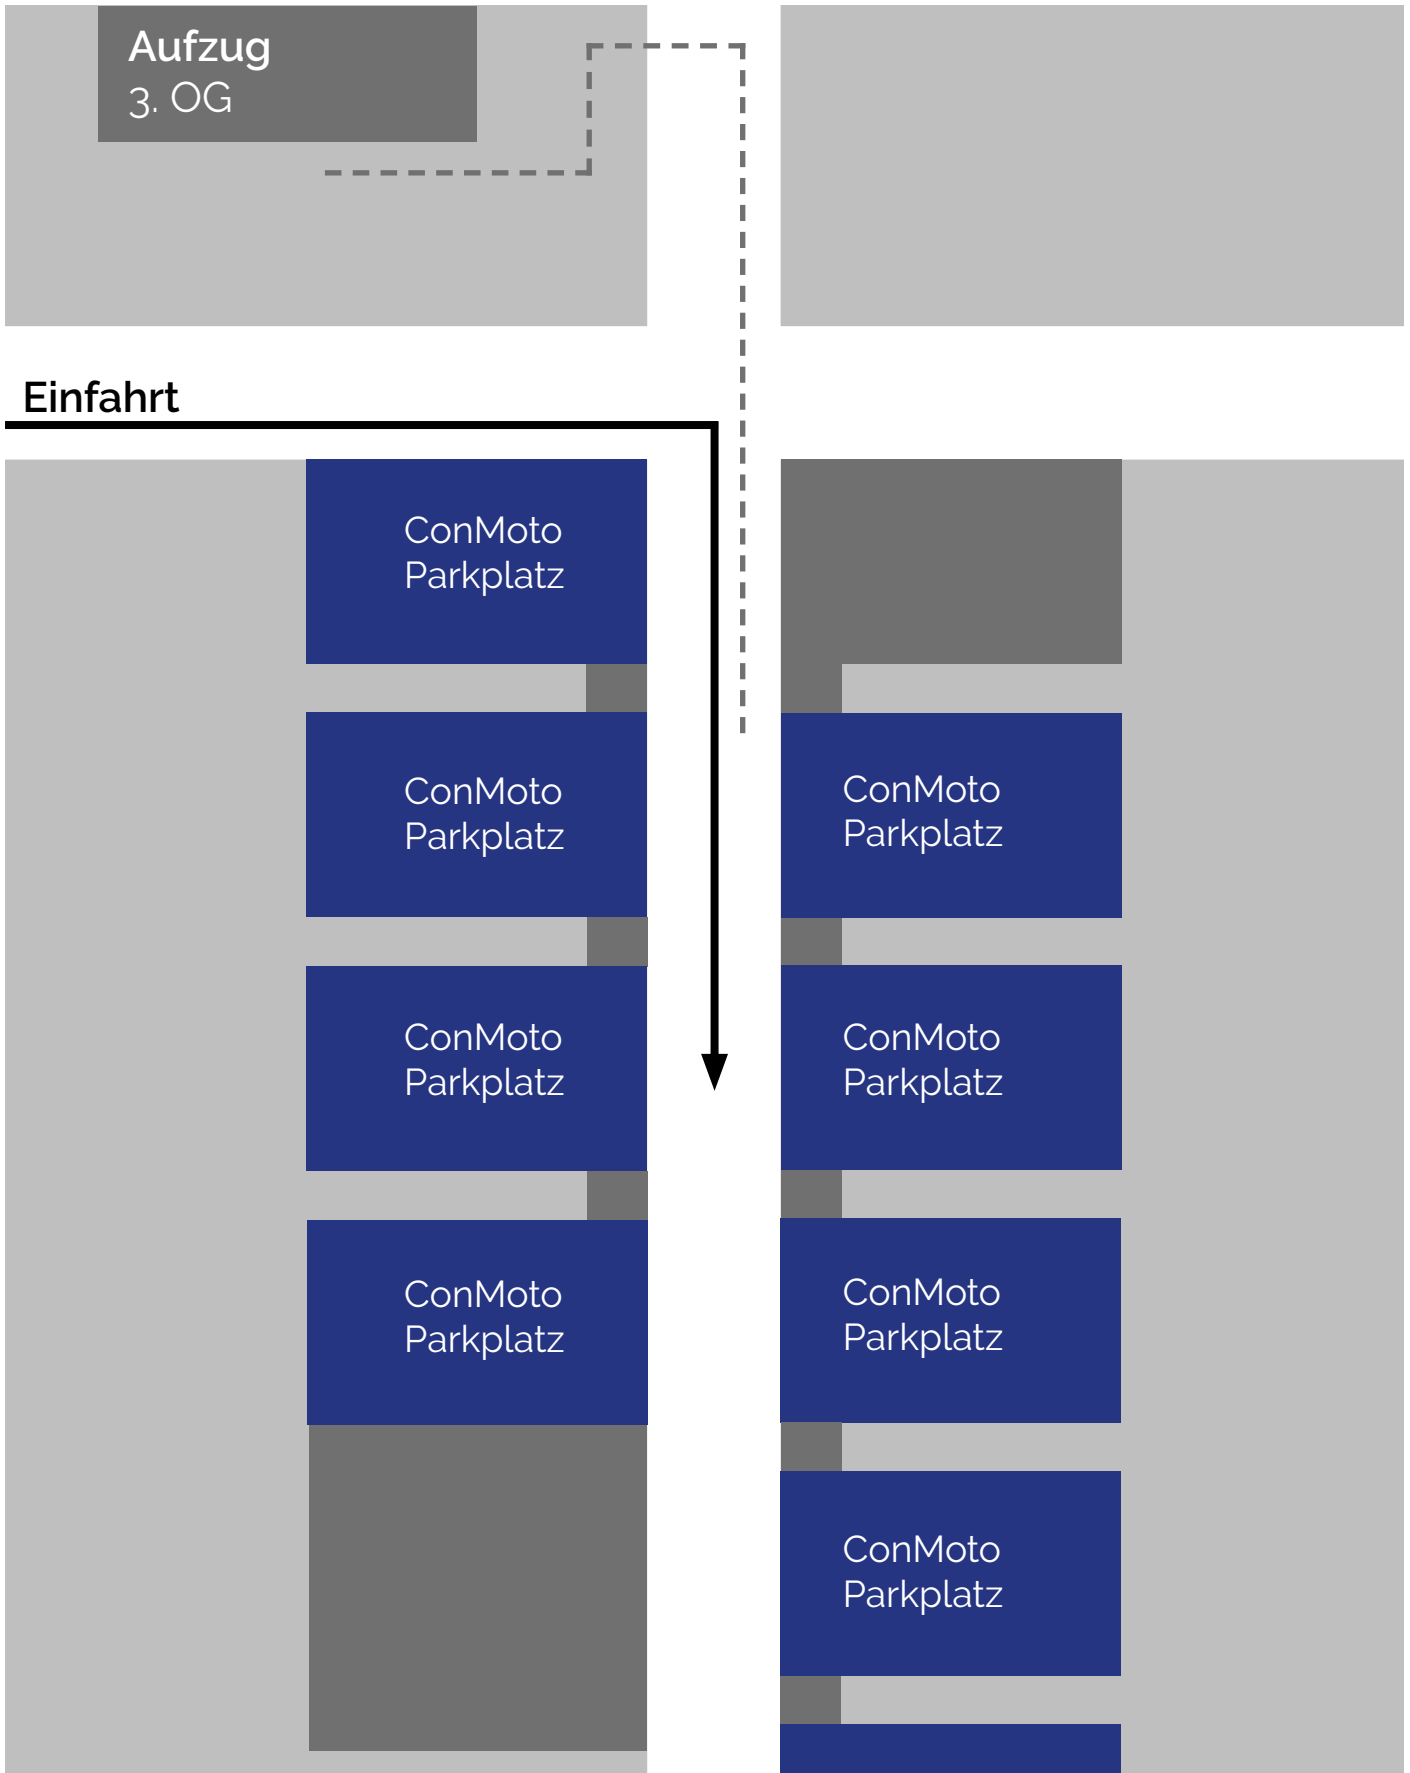

ConMoto Strategie und Realisierung GmbH Lageplan Büro und Tiefgarage

ConMoto
Strategie und Realisierung GmbH
Boschetsrieder Str. 69 / 3. OG
81379 München

ConMoto Strategie und Realisierung GmbH

Parkplätze Tiefgarage 1. UG

U-Bahn

Linie U3

Haltestelle: Obersendling (400 m zu ConMoto)

Haltestelle: Aidenbachstraße (450 m zu ConMoto)

Bus

Linie 54

Haltestelle: Hofmannstraße (90 m zu ConMoto)